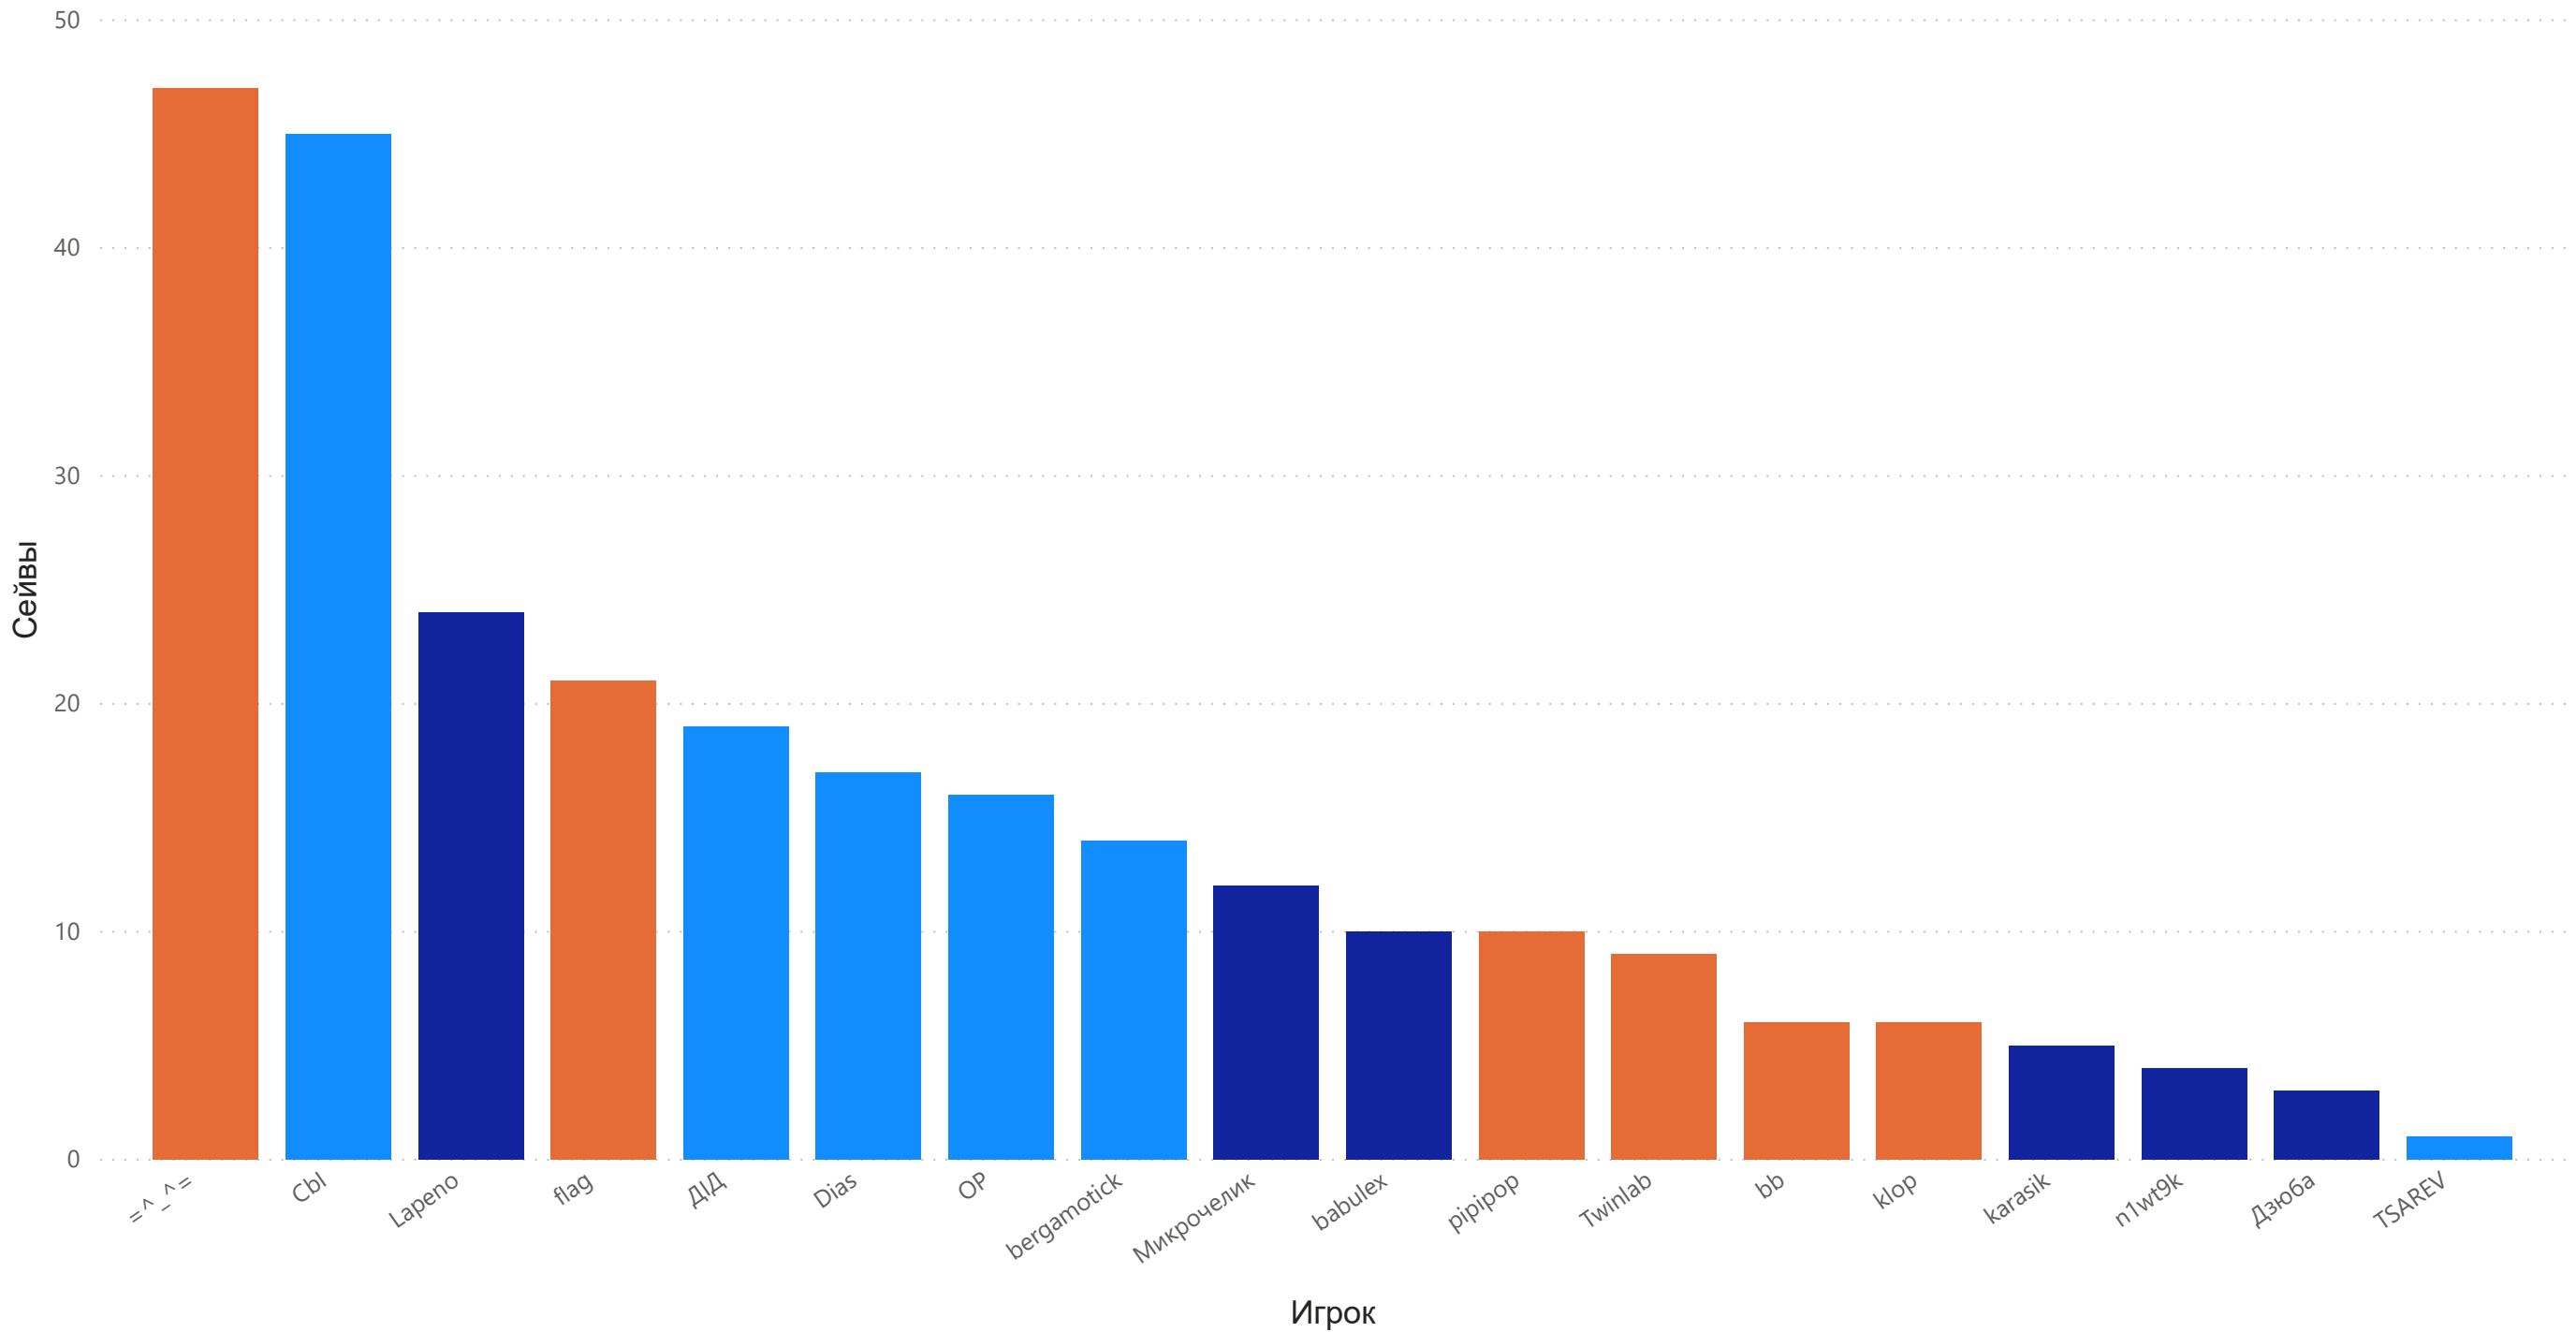

Выиграно таймов по Игрок и Команда

Команда ● Казанская ОПГ ● Посторонним Б ● Финт Бульбака

Очков по Игрок и Команда

Команда ● Казанская ОПГ ● Посторонним Б ● Финт Бульбака

Сейвы по Игрок и Команда

Команда ● Казанская ОПГ ● Посторонним Б ● Финт Бульбака