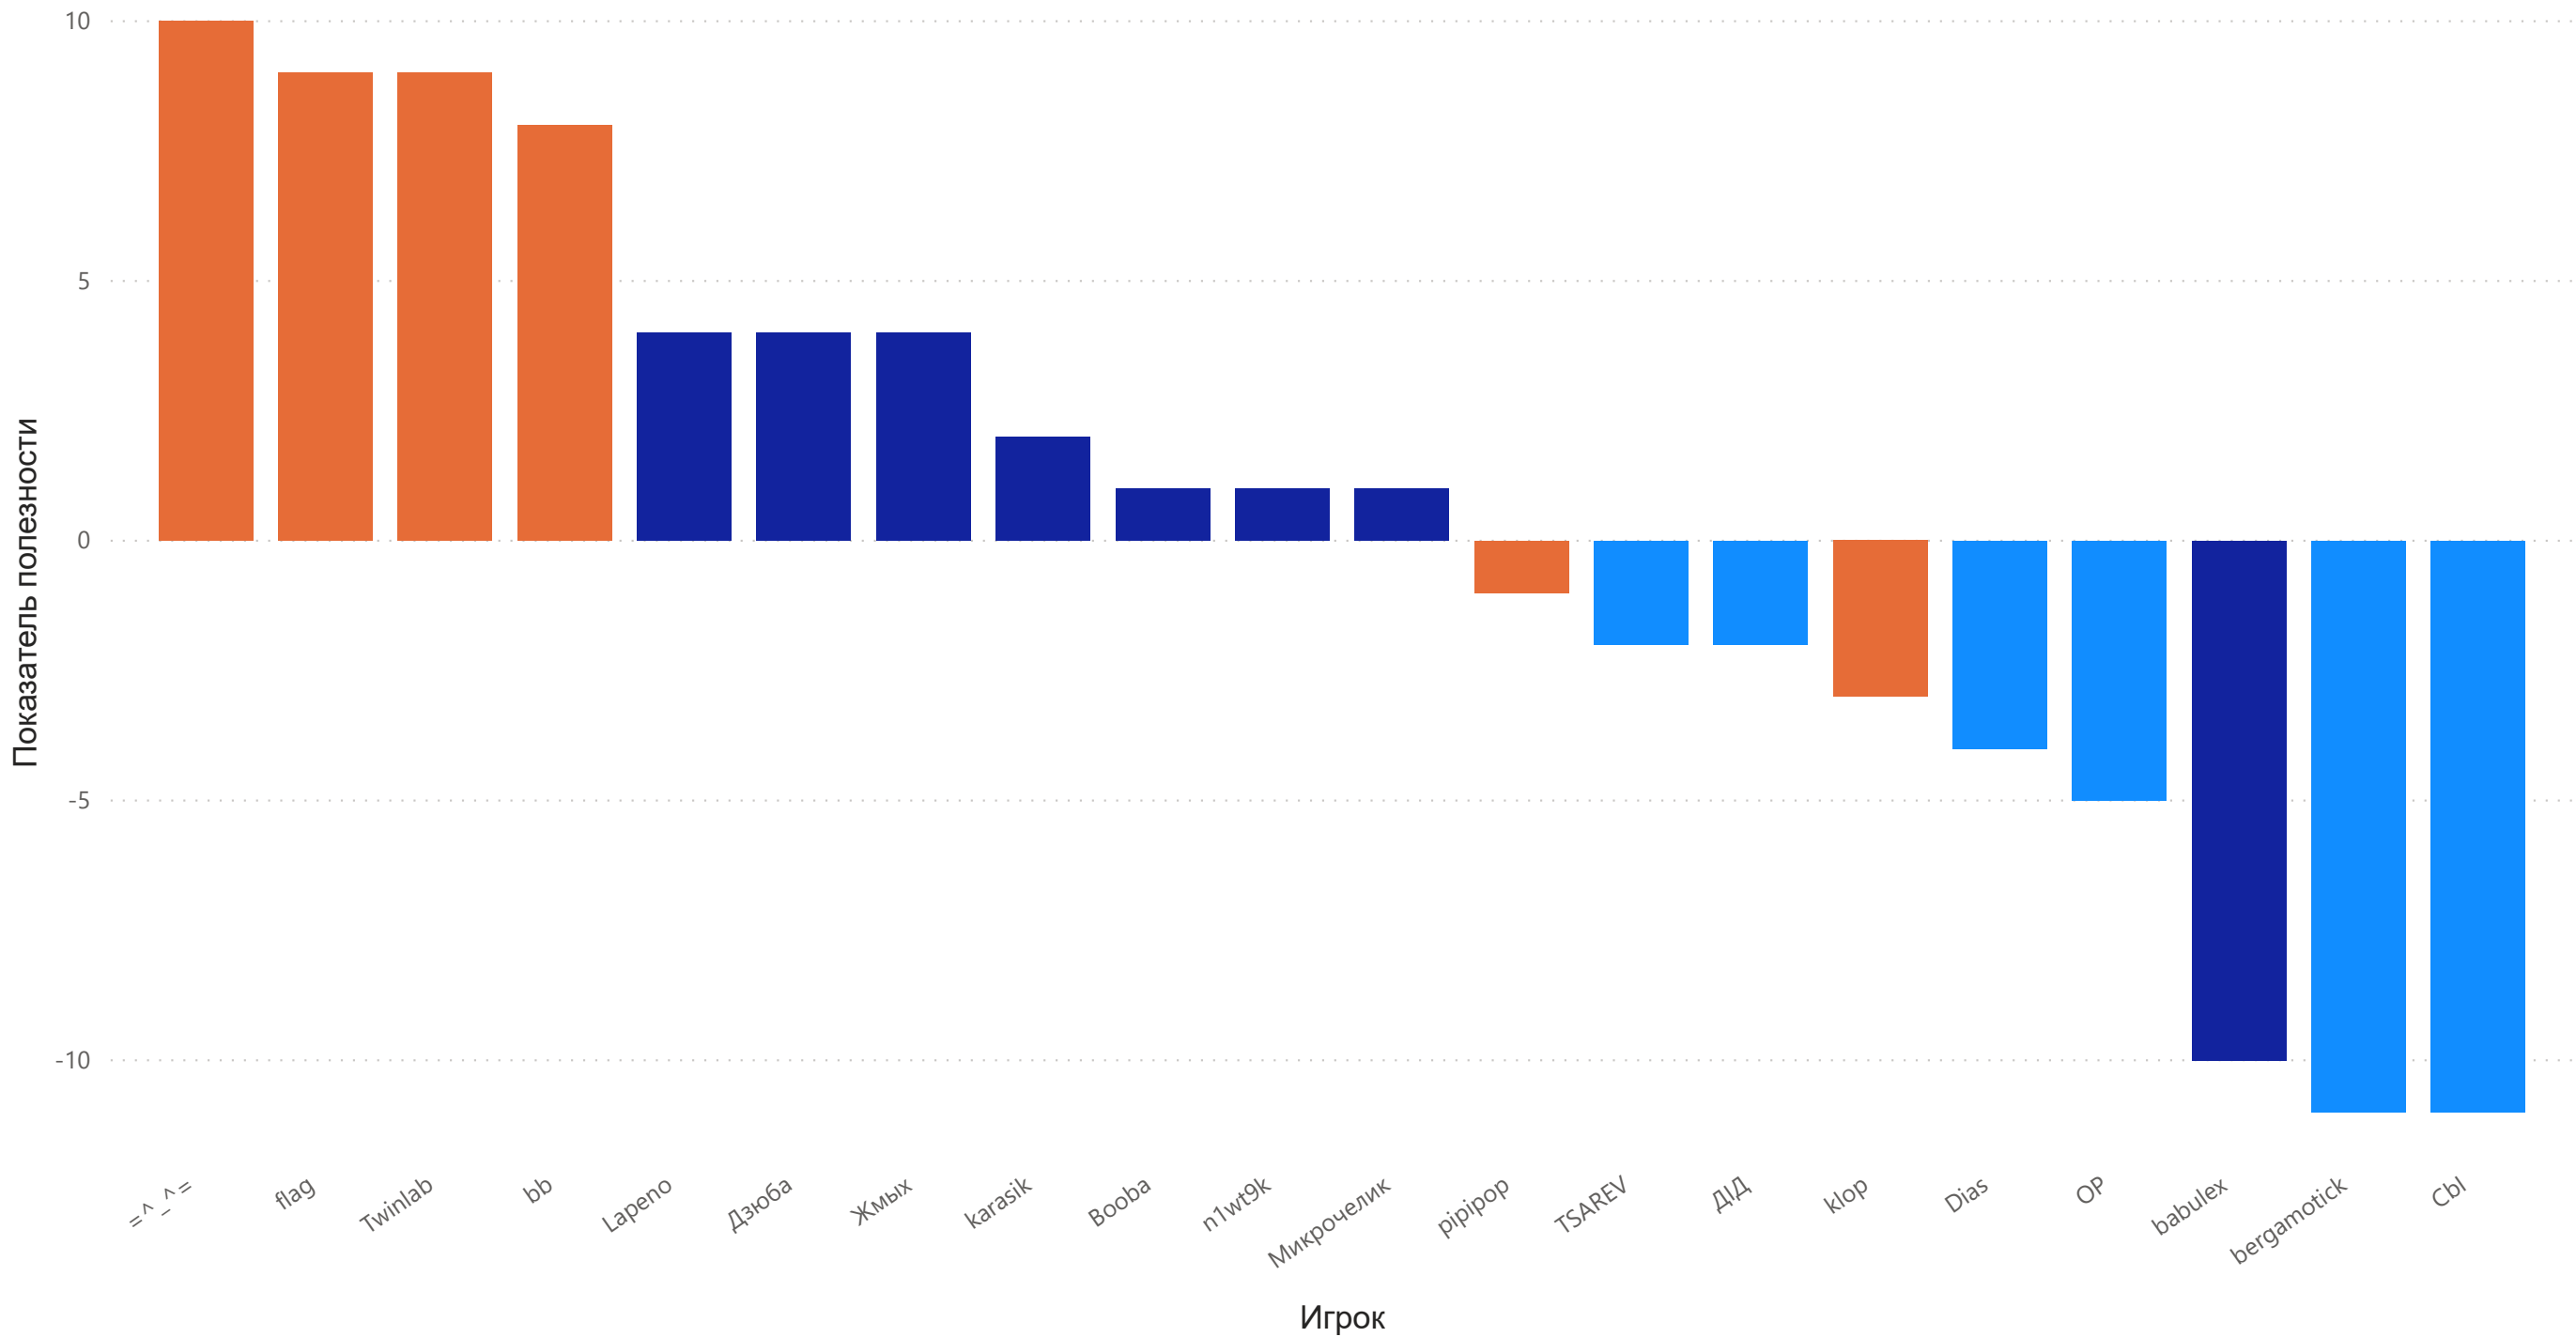

Показатель полезности по Игрок и Команда

Команда ● Казанская ОПГ ● Посторонним Б ● Финт Бульбака