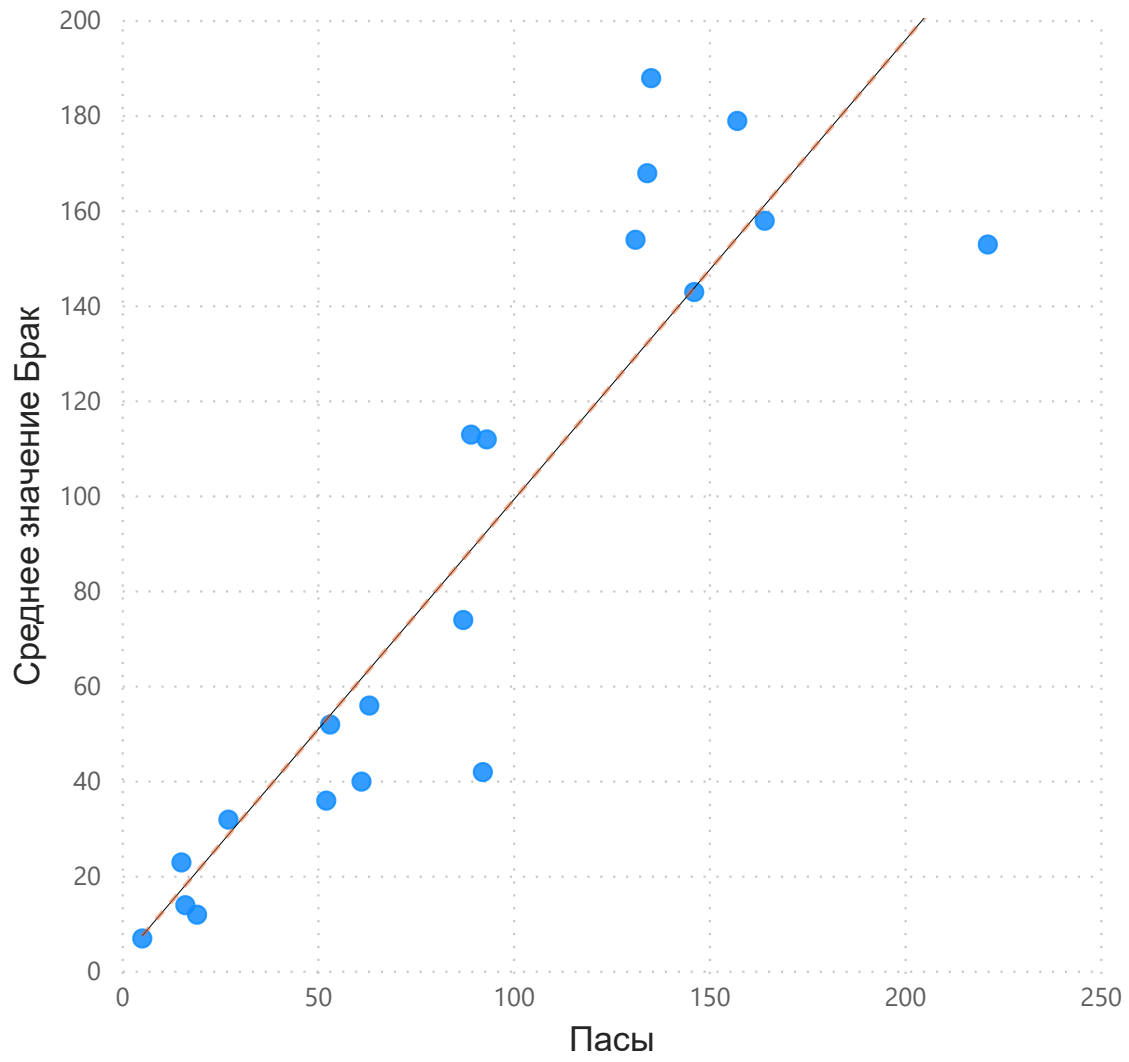

flag

Cbl

Что влияет на поле Брак следующим образом: ?

Когда...

... среднее значение Брак увеличивается на

Пасы переходит выше 58.12

10,07

← В среднем при увеличении Пасы значение Брак также увеличивается.