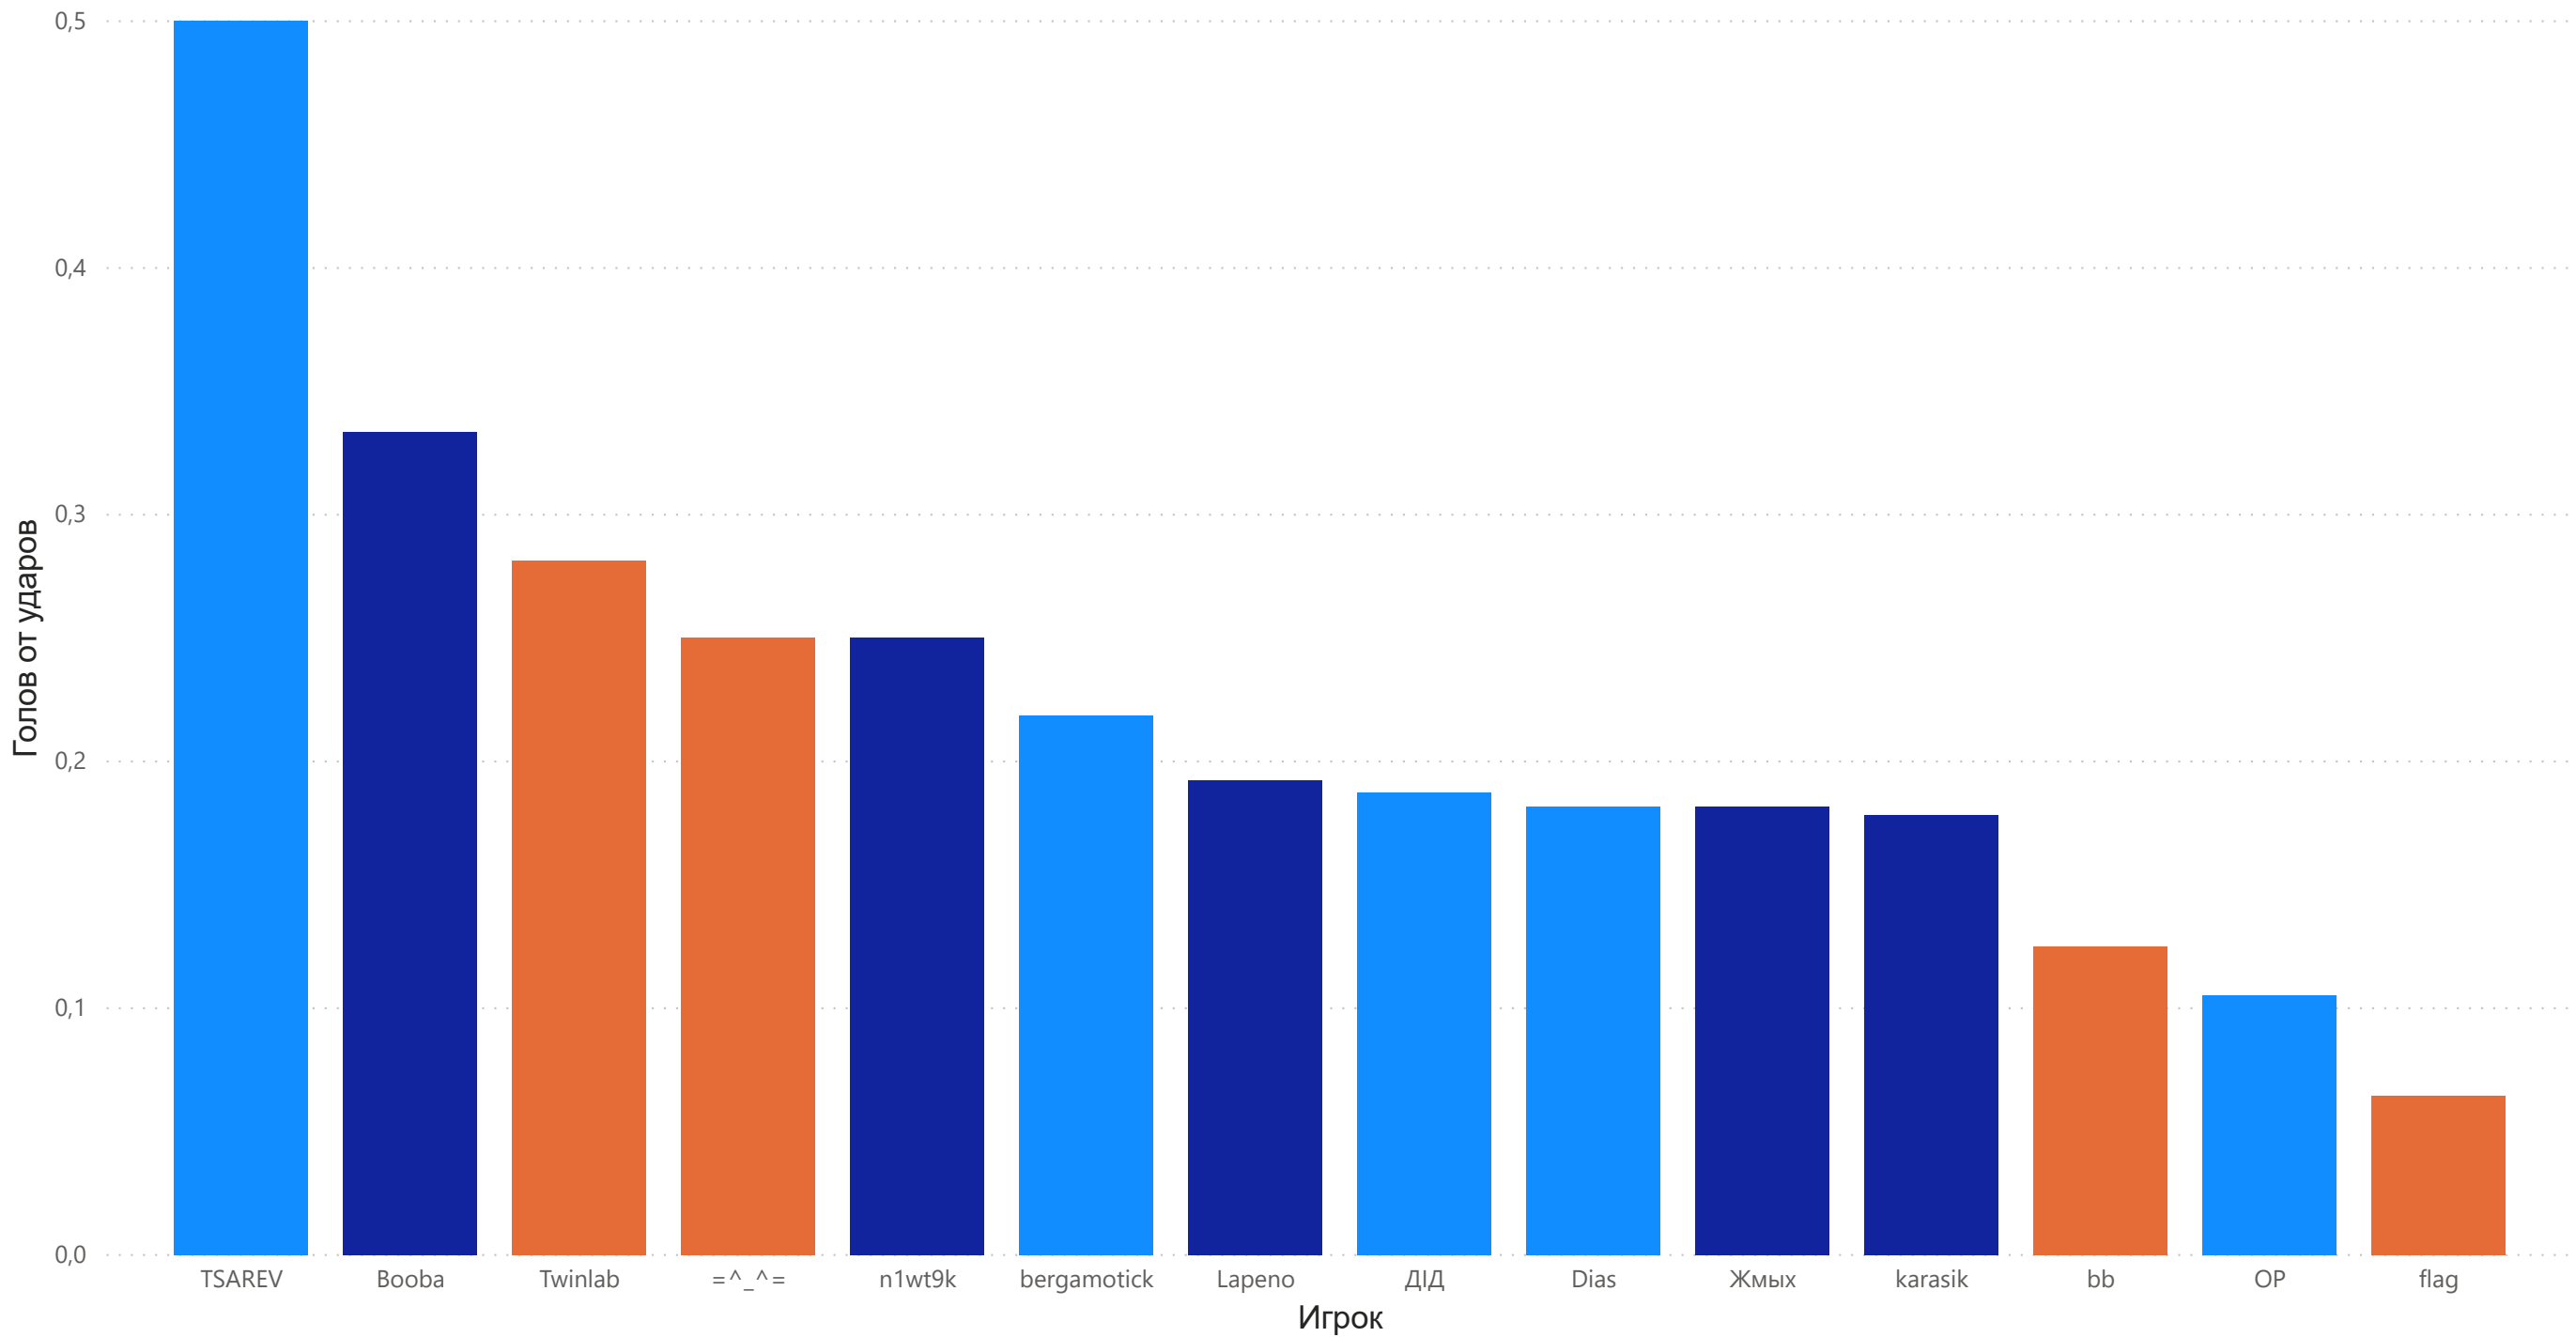

Голов от ударов по Игрок и Команда

Команда ● Казанская ОПГ ● Посторонним Б ● Финт Бульбака