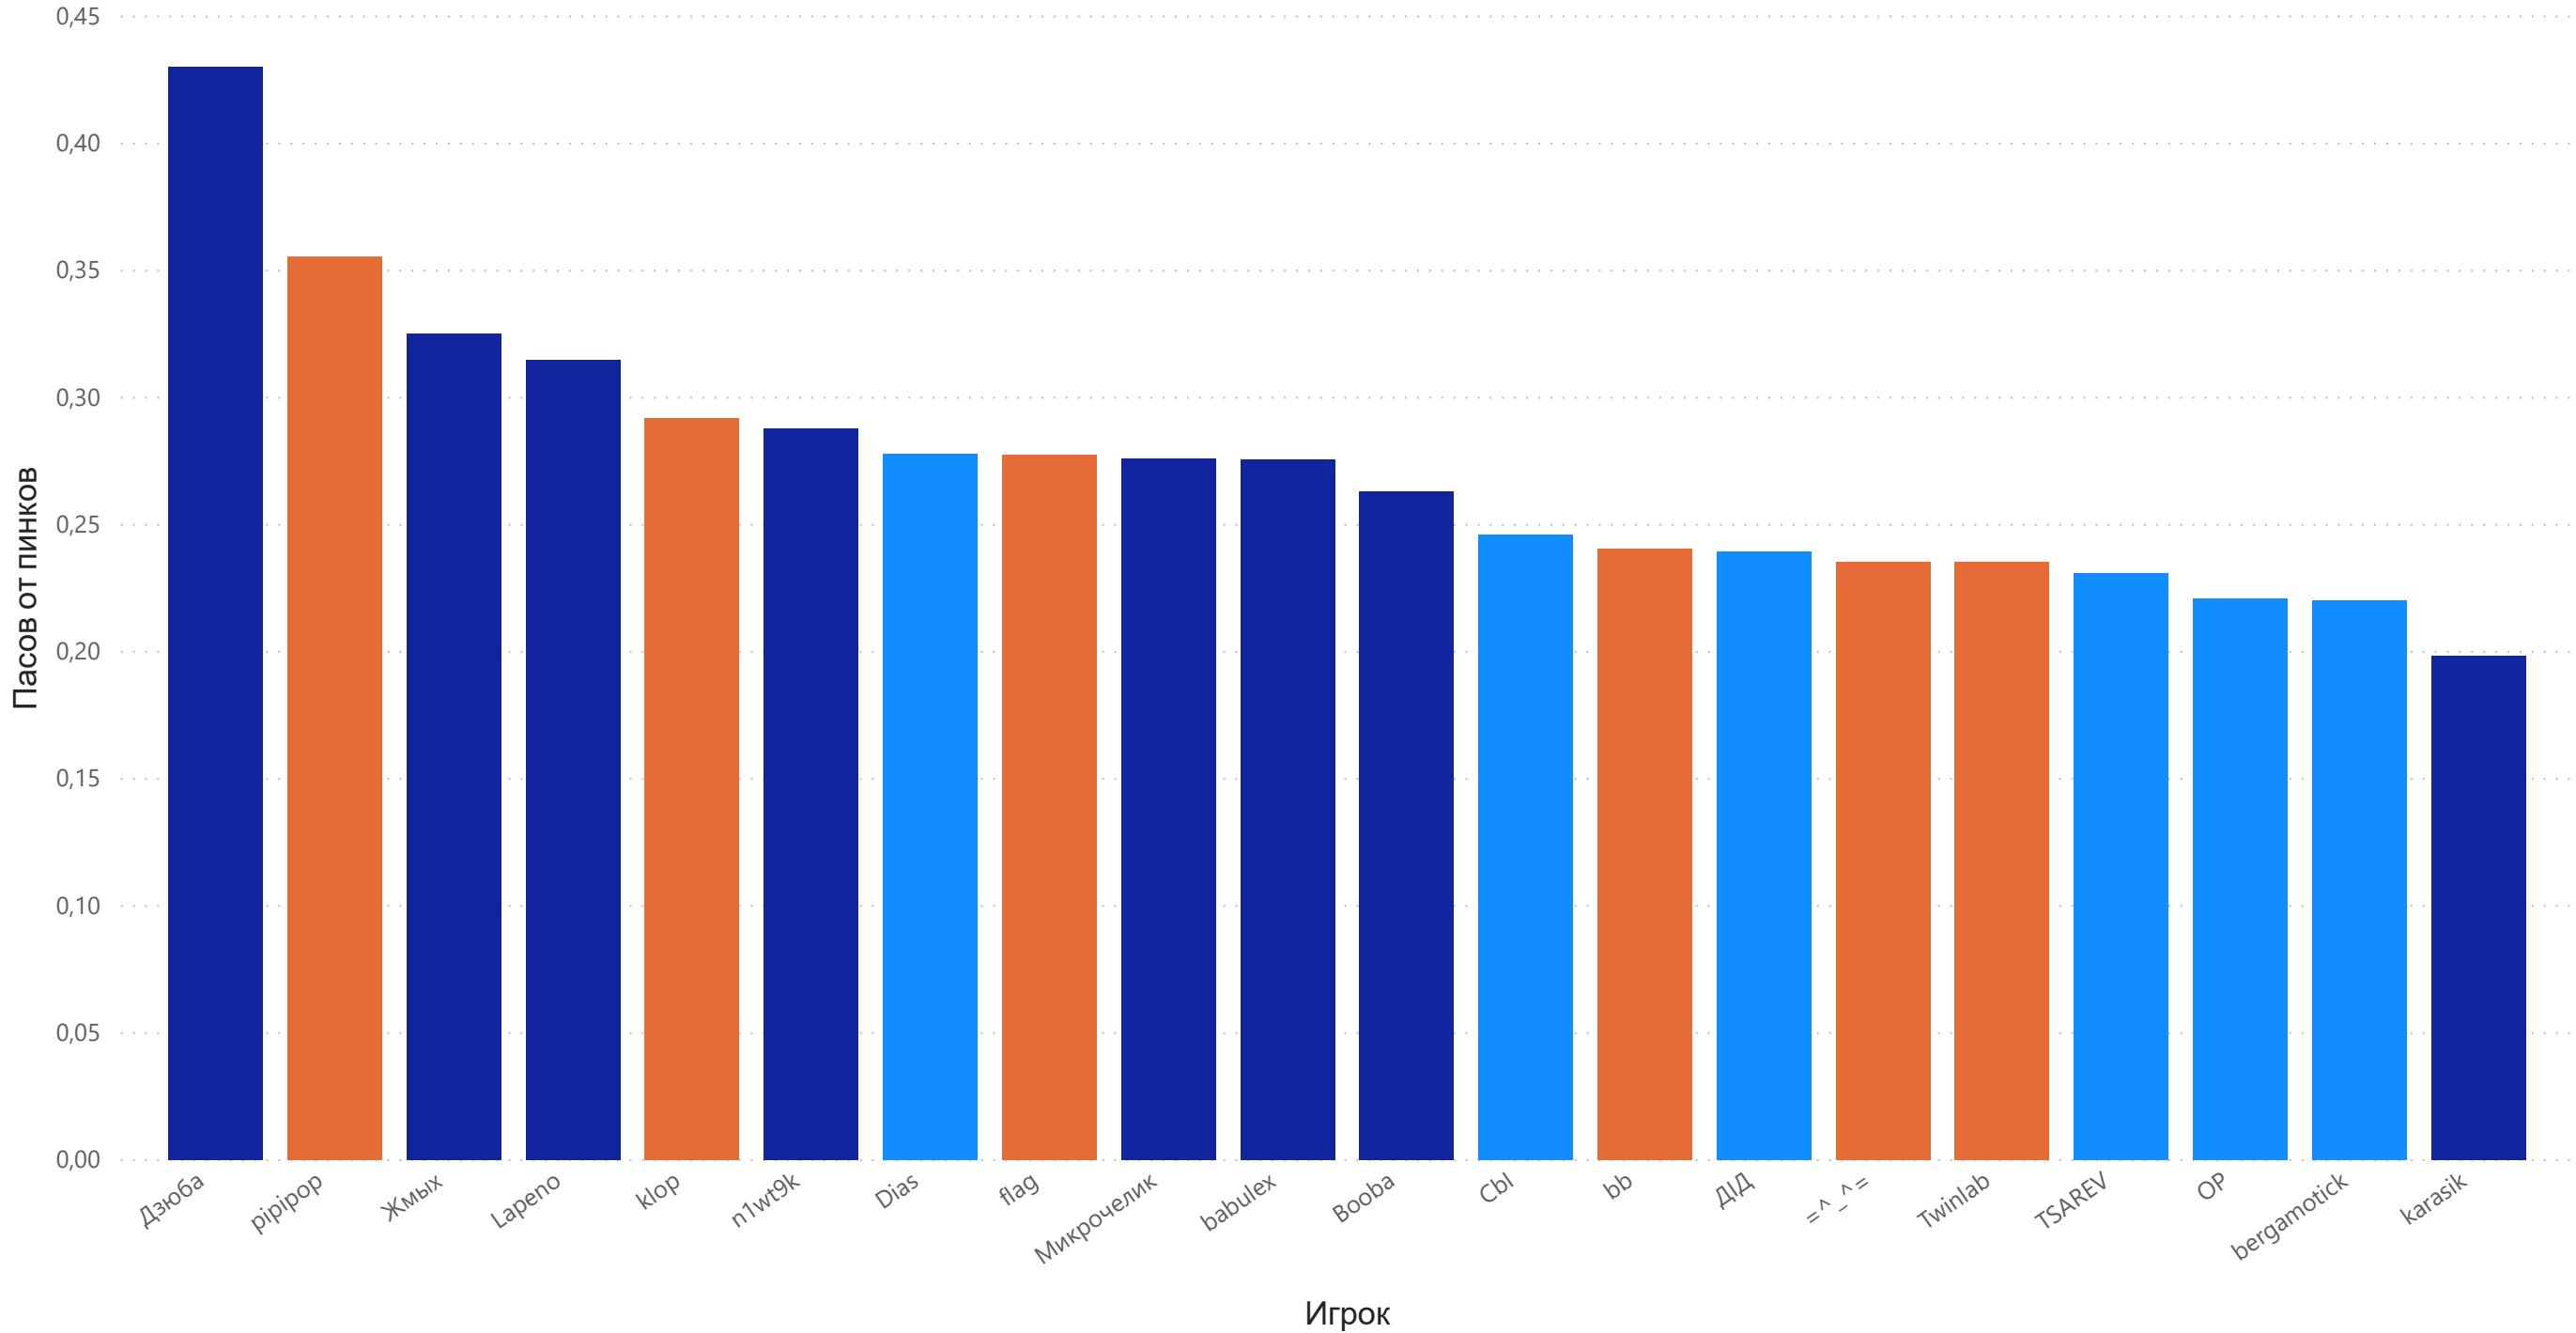

Пасов от пинков по Игрок и Команда

Команда ● Казанская ОПГ ● Посторонним Б ● Финт Бульбака