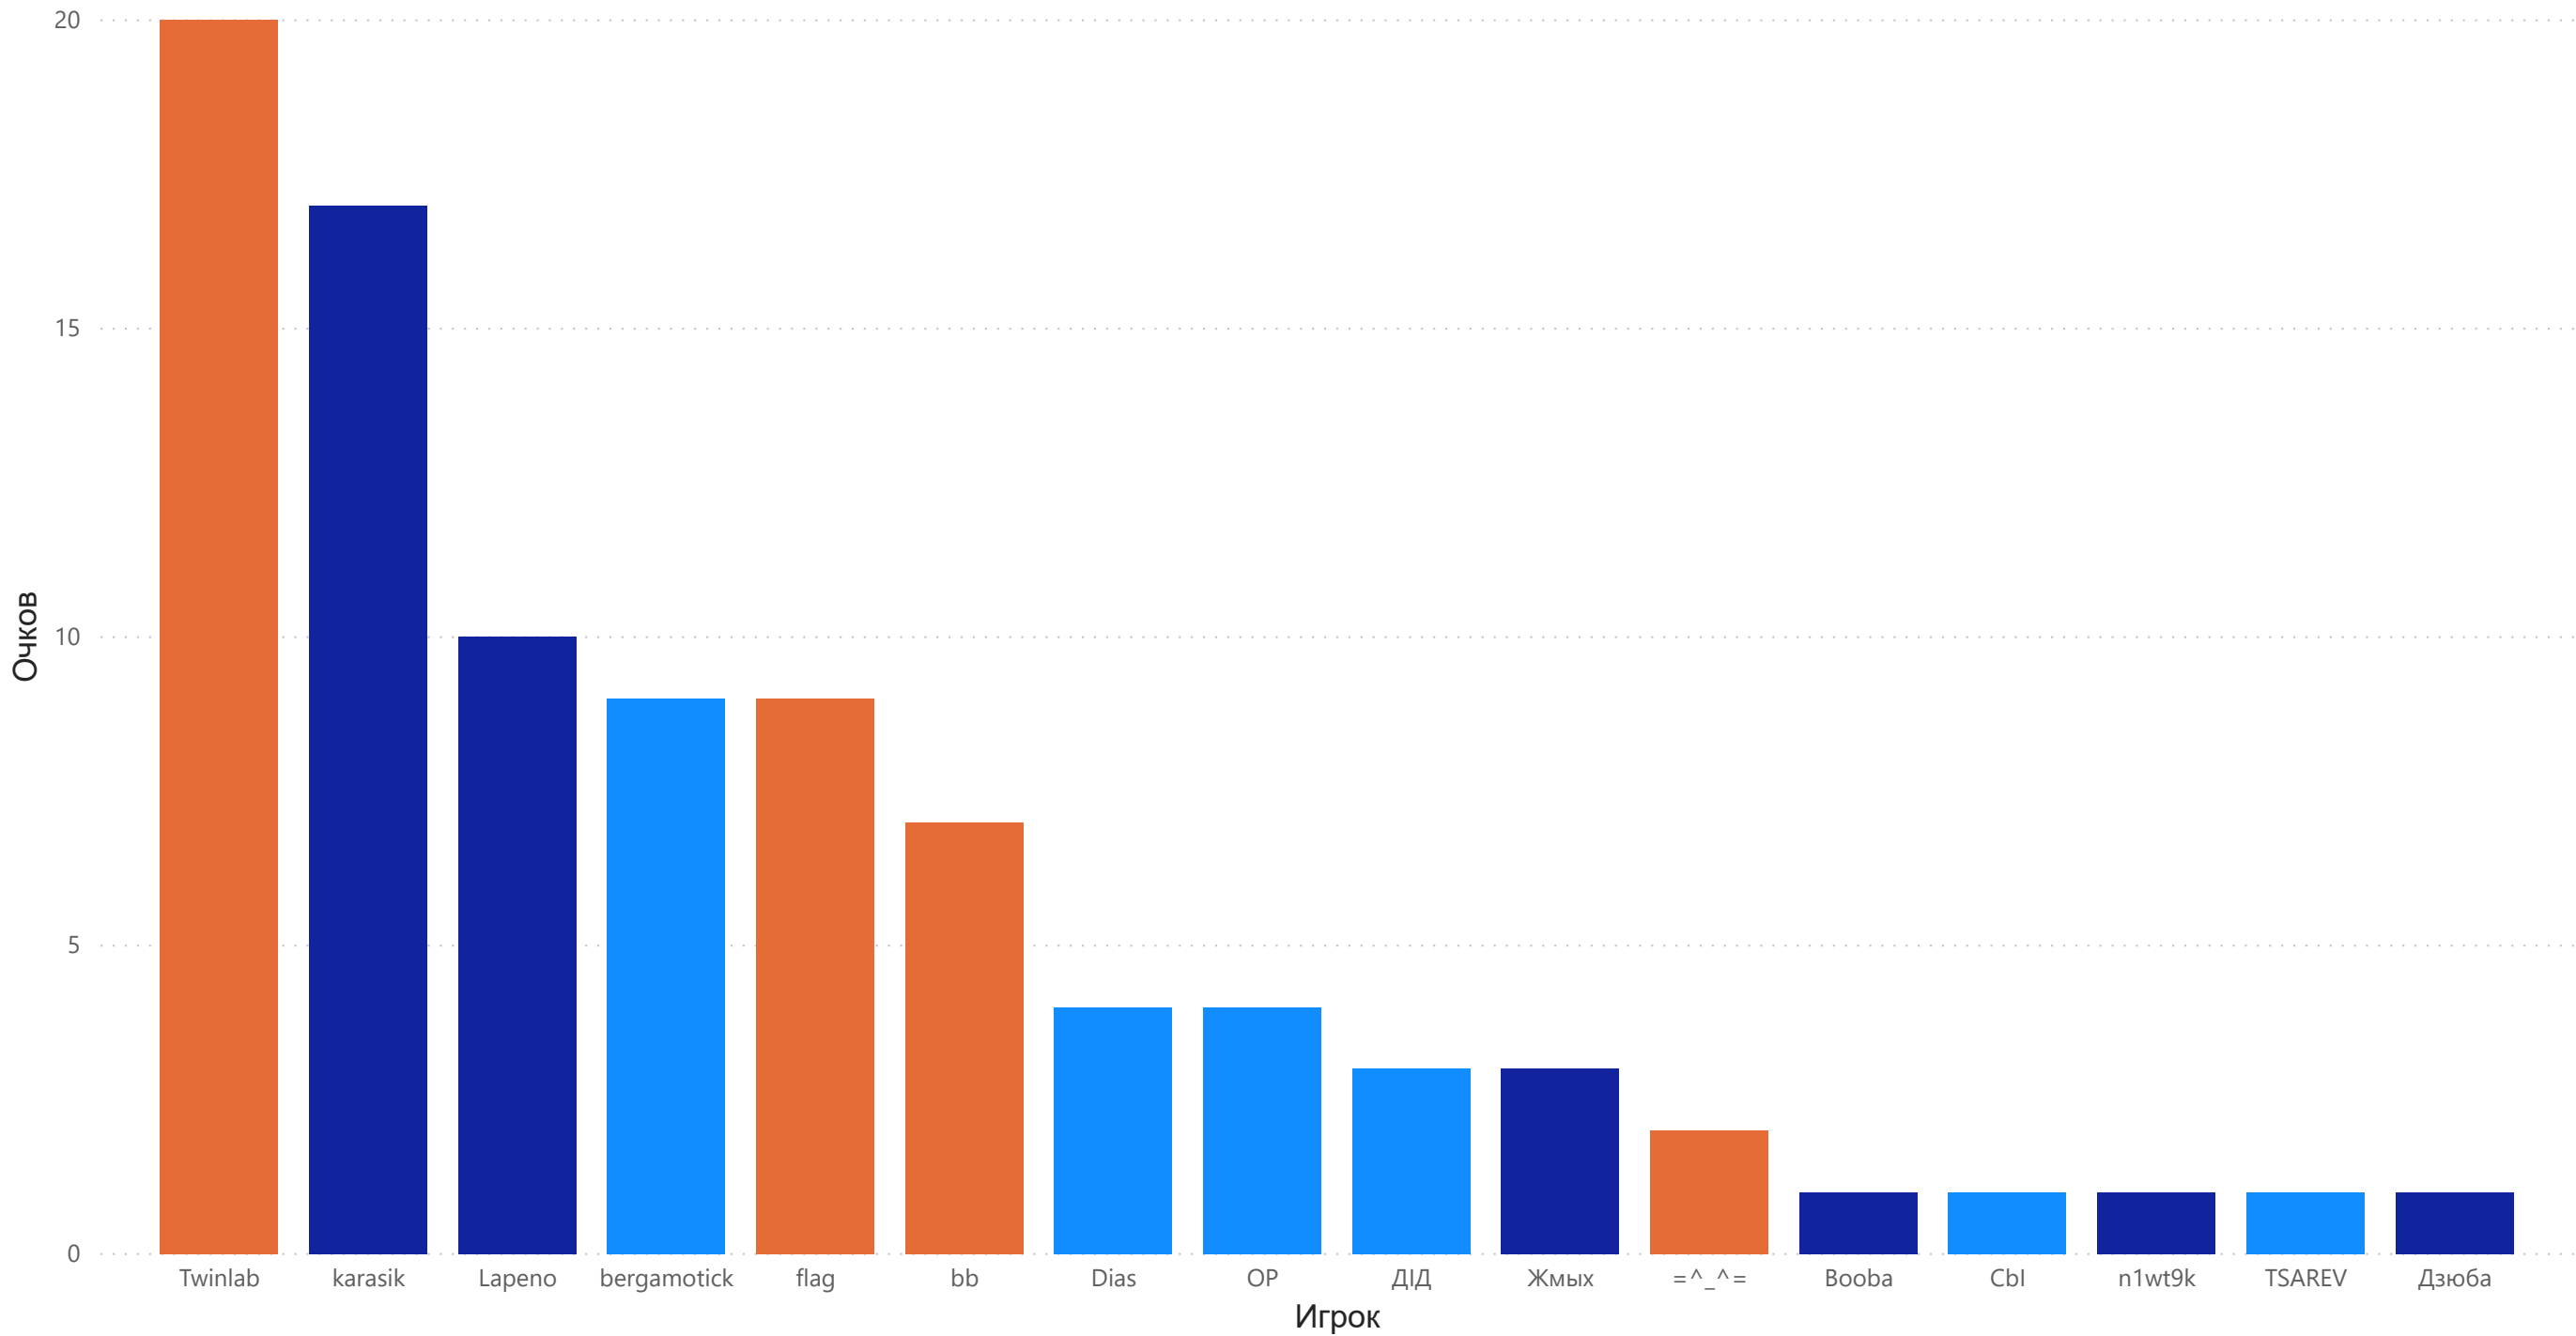

Выиграно таймов по Игрок и Команда

Команда ● Казанская ОПГ ● Посторонним Б ● Финт Бульбака

Очков по Игрок и Команда

Команда ● Казанская ОПГ ● Посторонним Б ● Финт Бульбака

Сейвы по Игрок и Команда

Команда ● Казанская ОПГ ● Посторонним Б ● Финт Бульбака