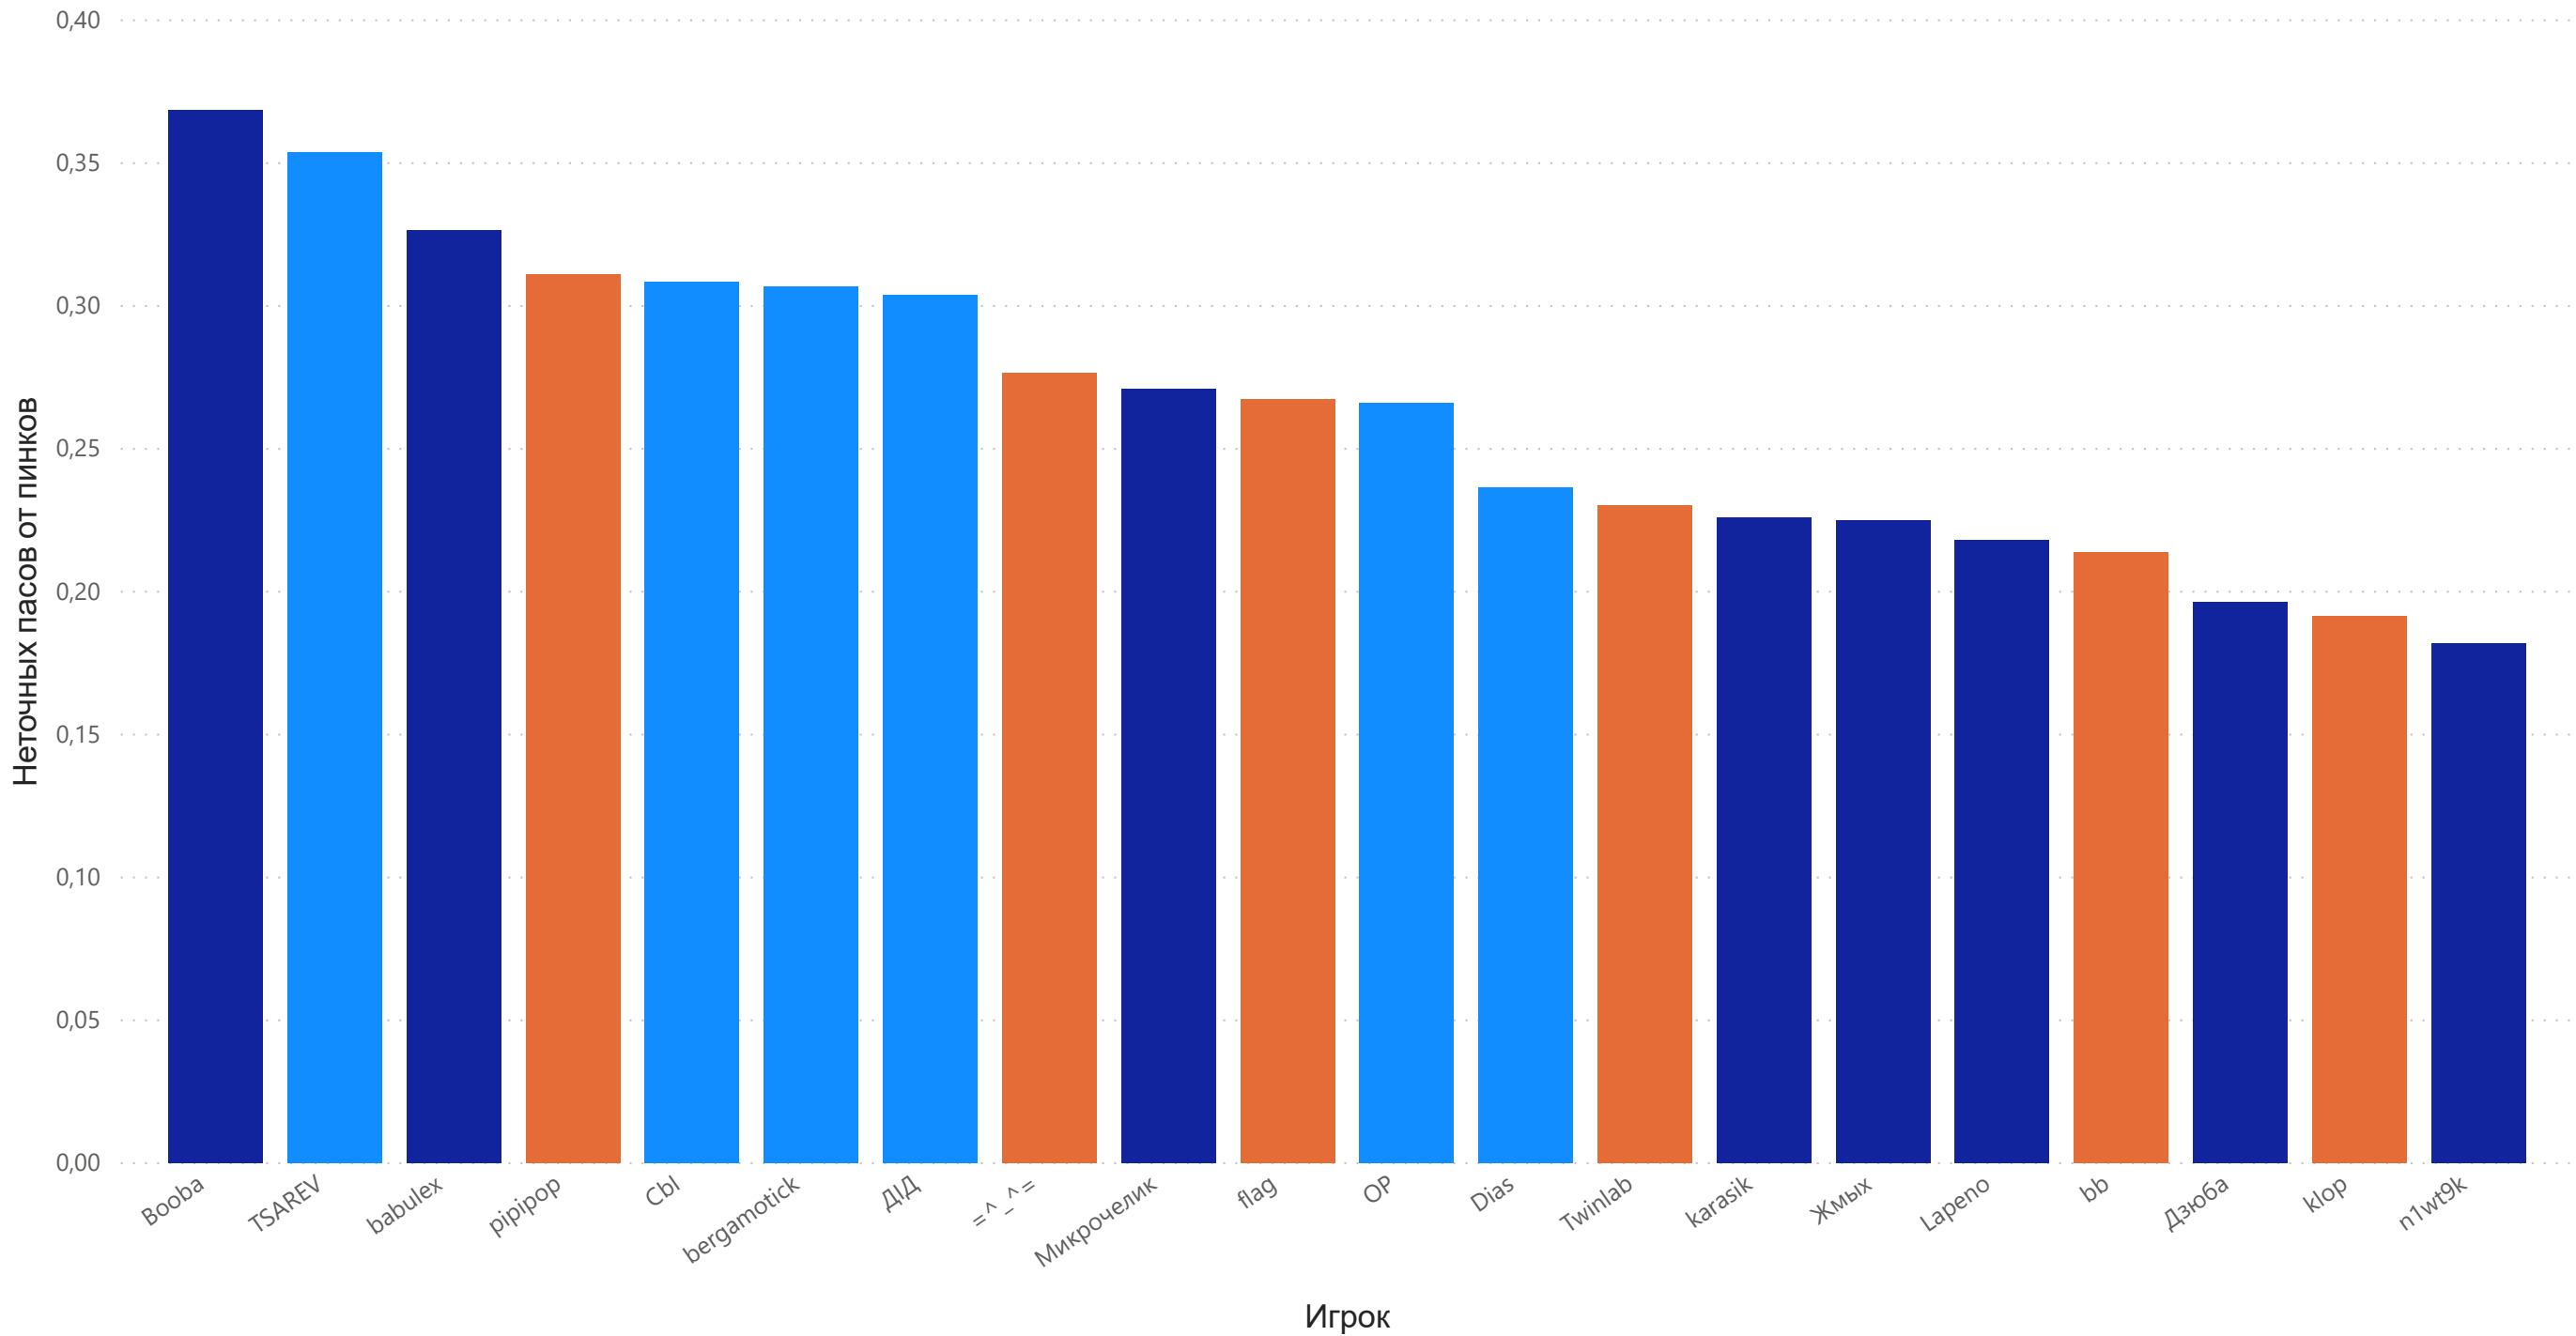

Неточных пасов от пинков по Игрок и Команда

Команда ● Казанская ОПГ ● Посторонним Б ● Финт Бульбака