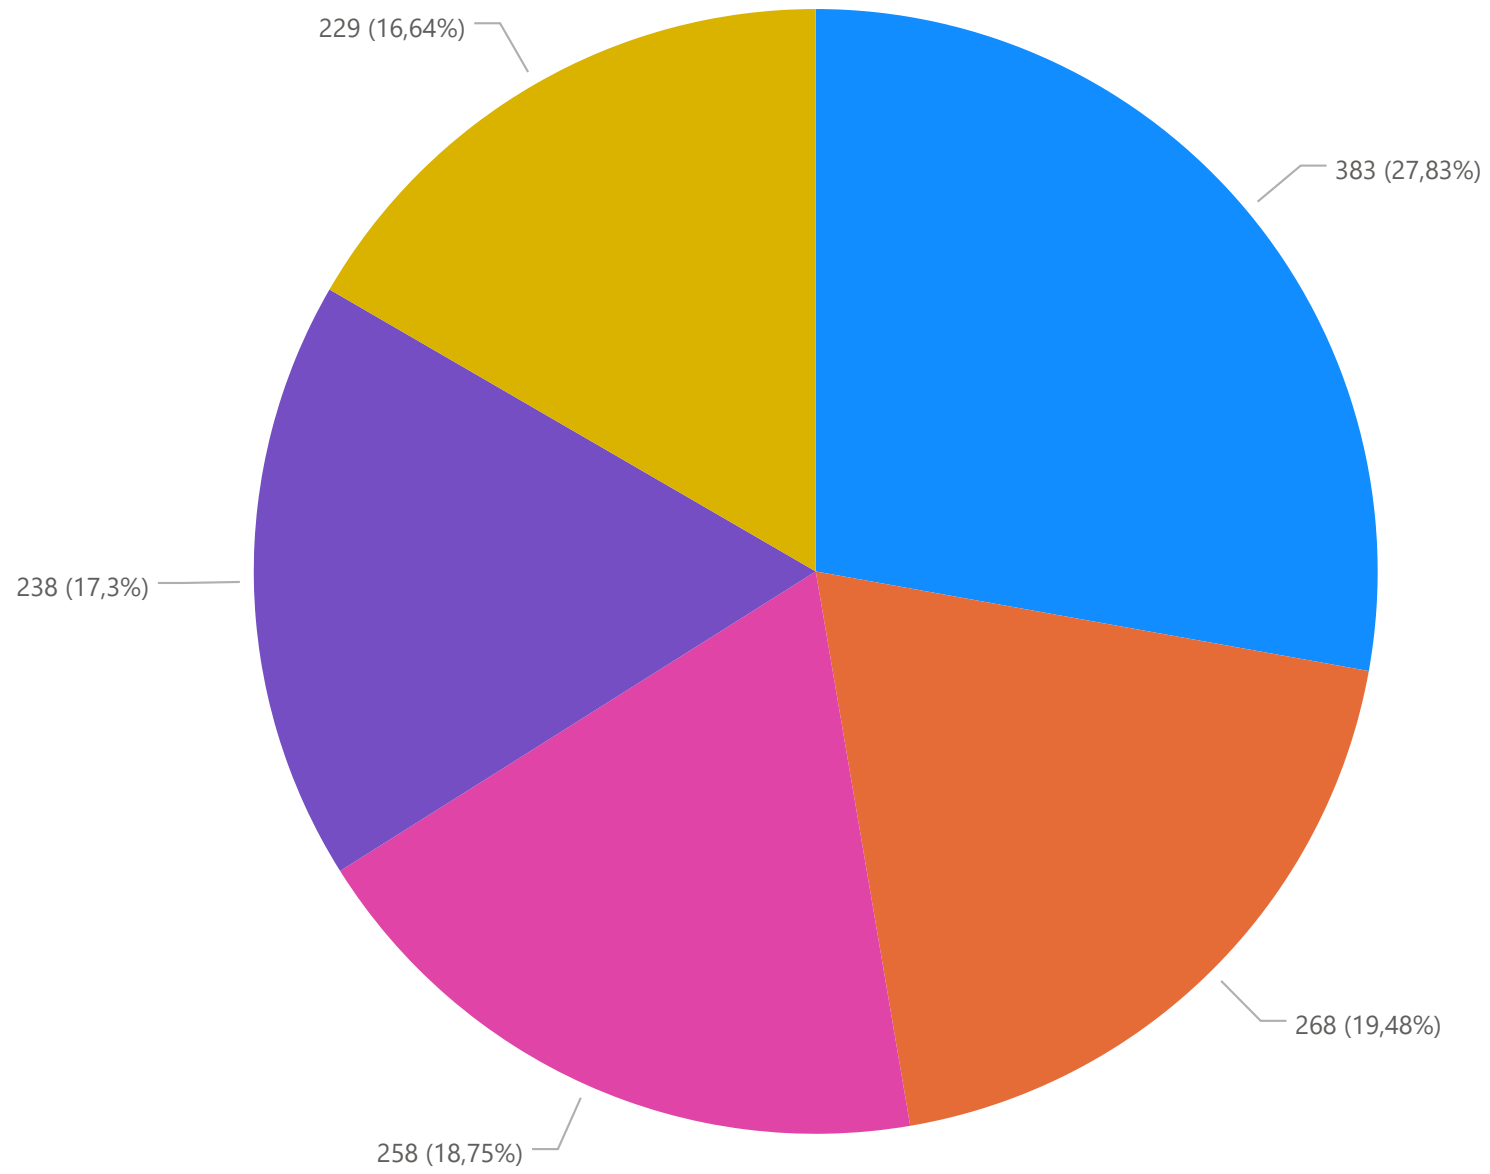

Команда ● Казанская ОПГ ● Посторонним Б ● Финт Бульбака

Неточных пасов от пинков по Игрок и Команда

Команда ● Казанская ОПГ ● Посторонним Б ● Финт Бульбака

Борт по Игрок

Игрок

karasik

=^_^=

bergamotick