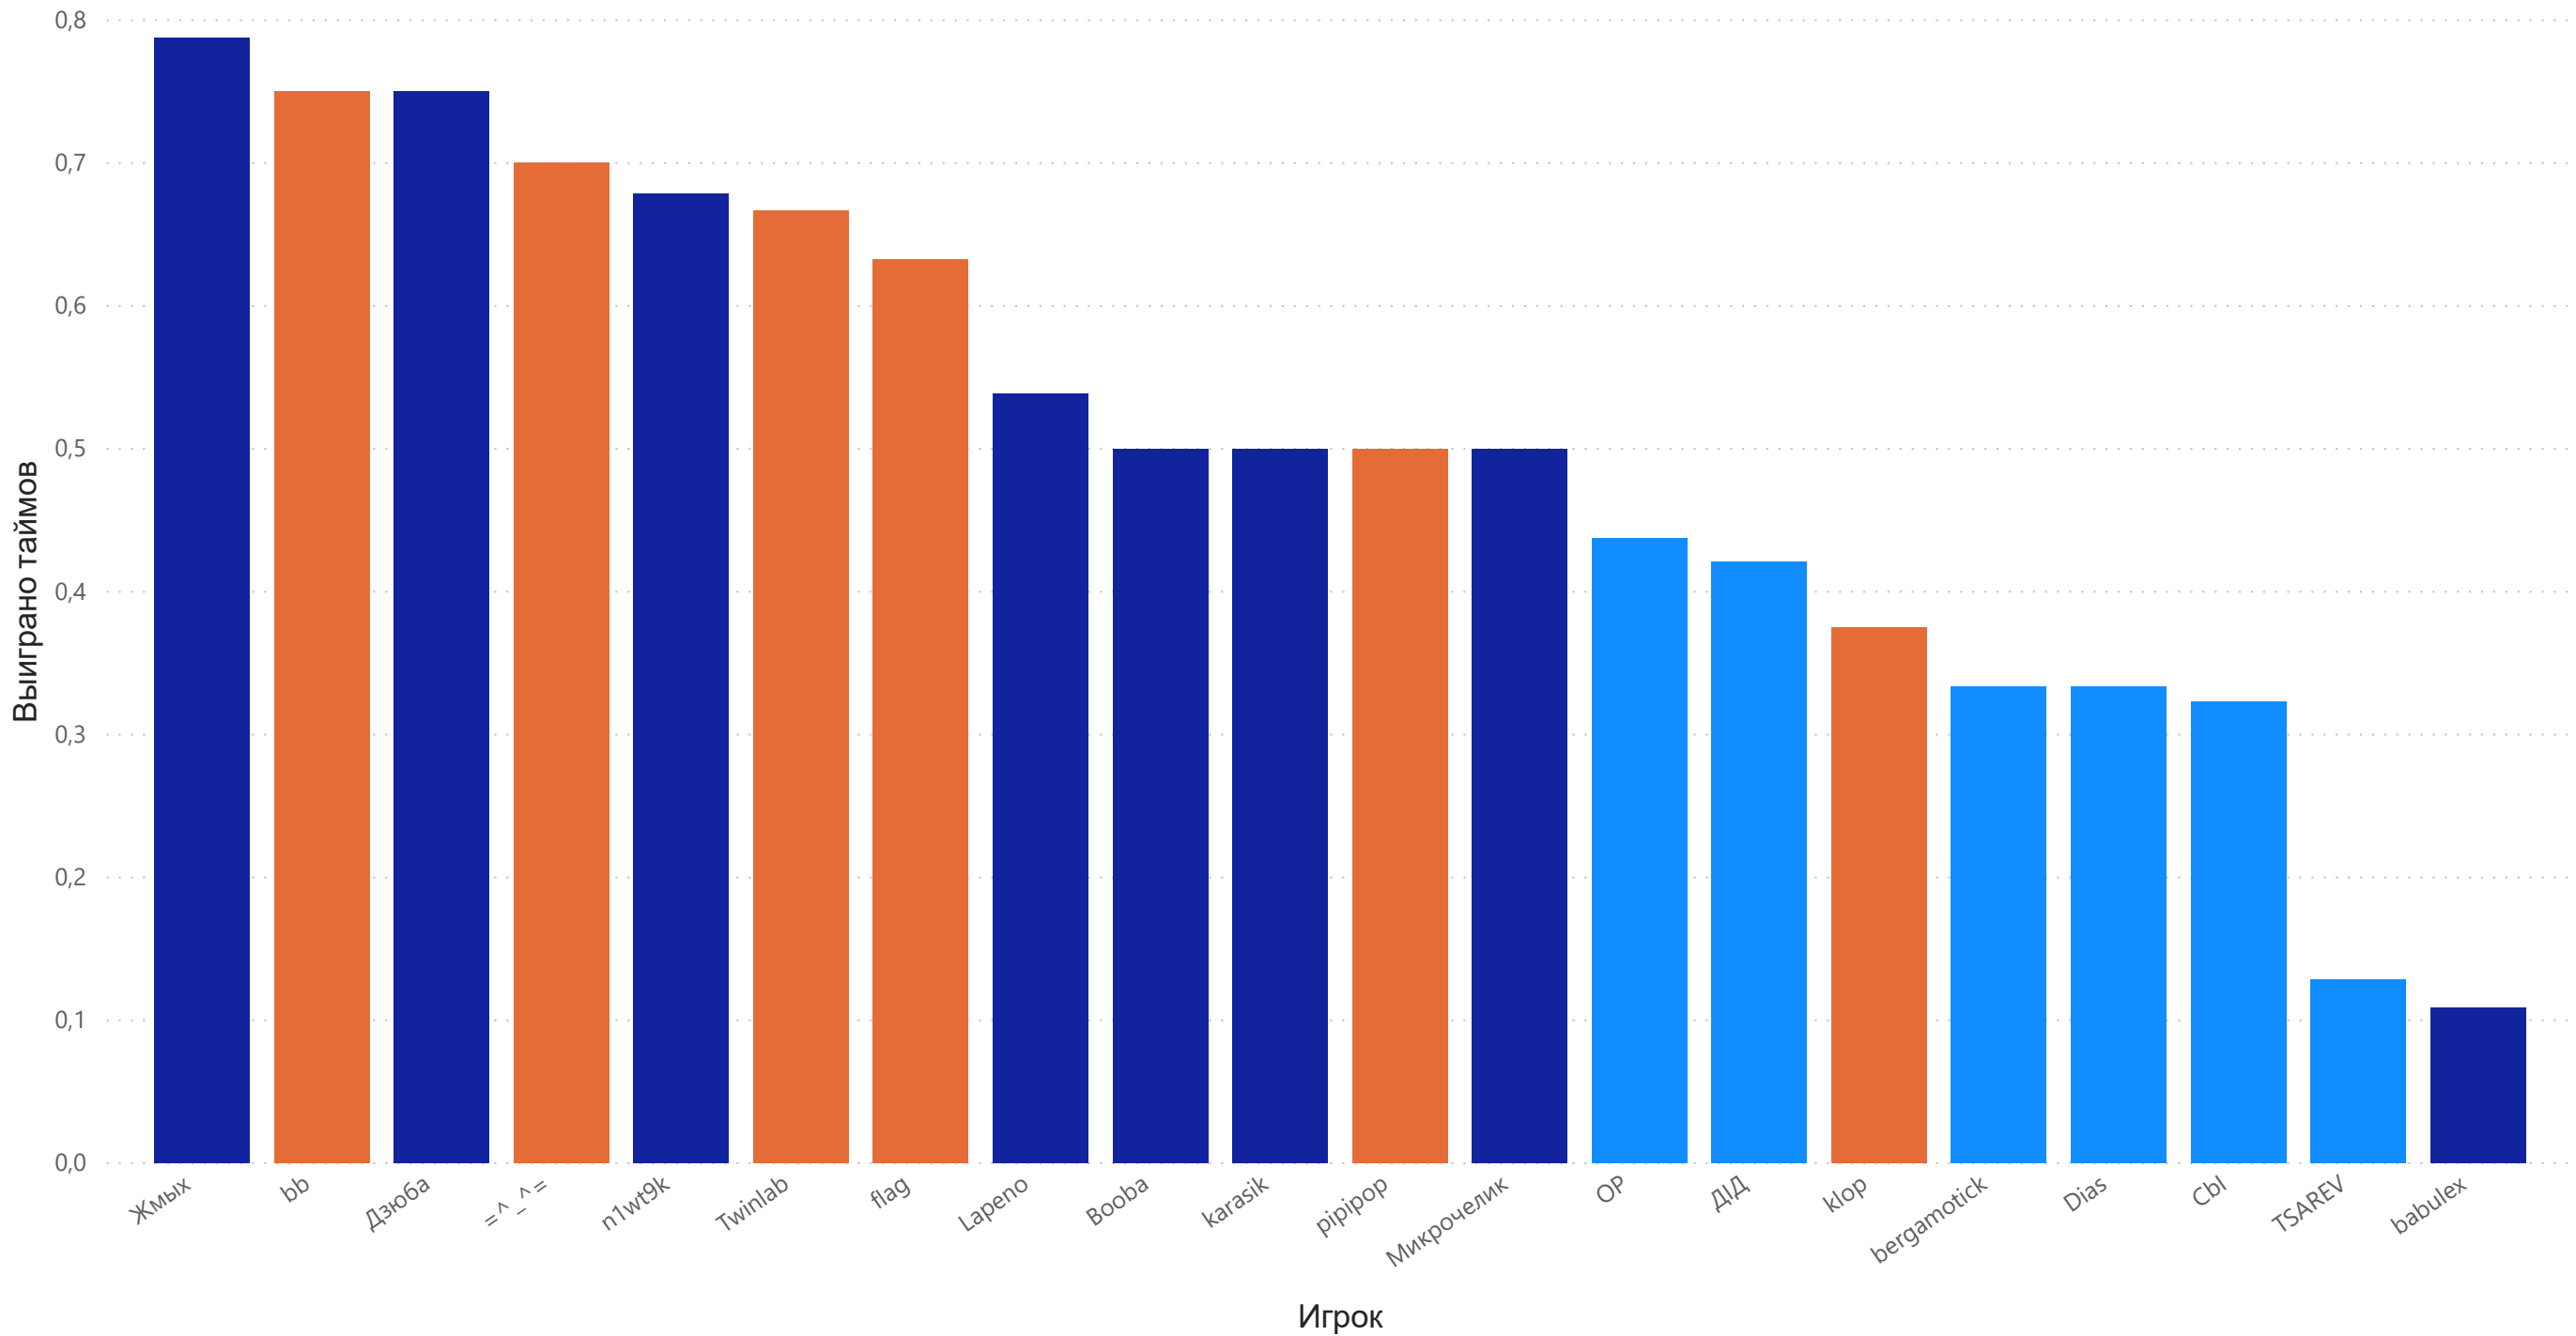

Выиграно таймов по Игрок и Команда

Команда ● Казанская ОПГ ● Посторонним Б ● Финт Бульбака

Очков по Игрок и Команда

Команда ● Казанская ОПГ ● Посторонним Б ● Финт Бульбака

Сейвы по Игрок и Команда

Команда ● Казанская ОПГ ● Посторонним Б ● Финт Бульбака